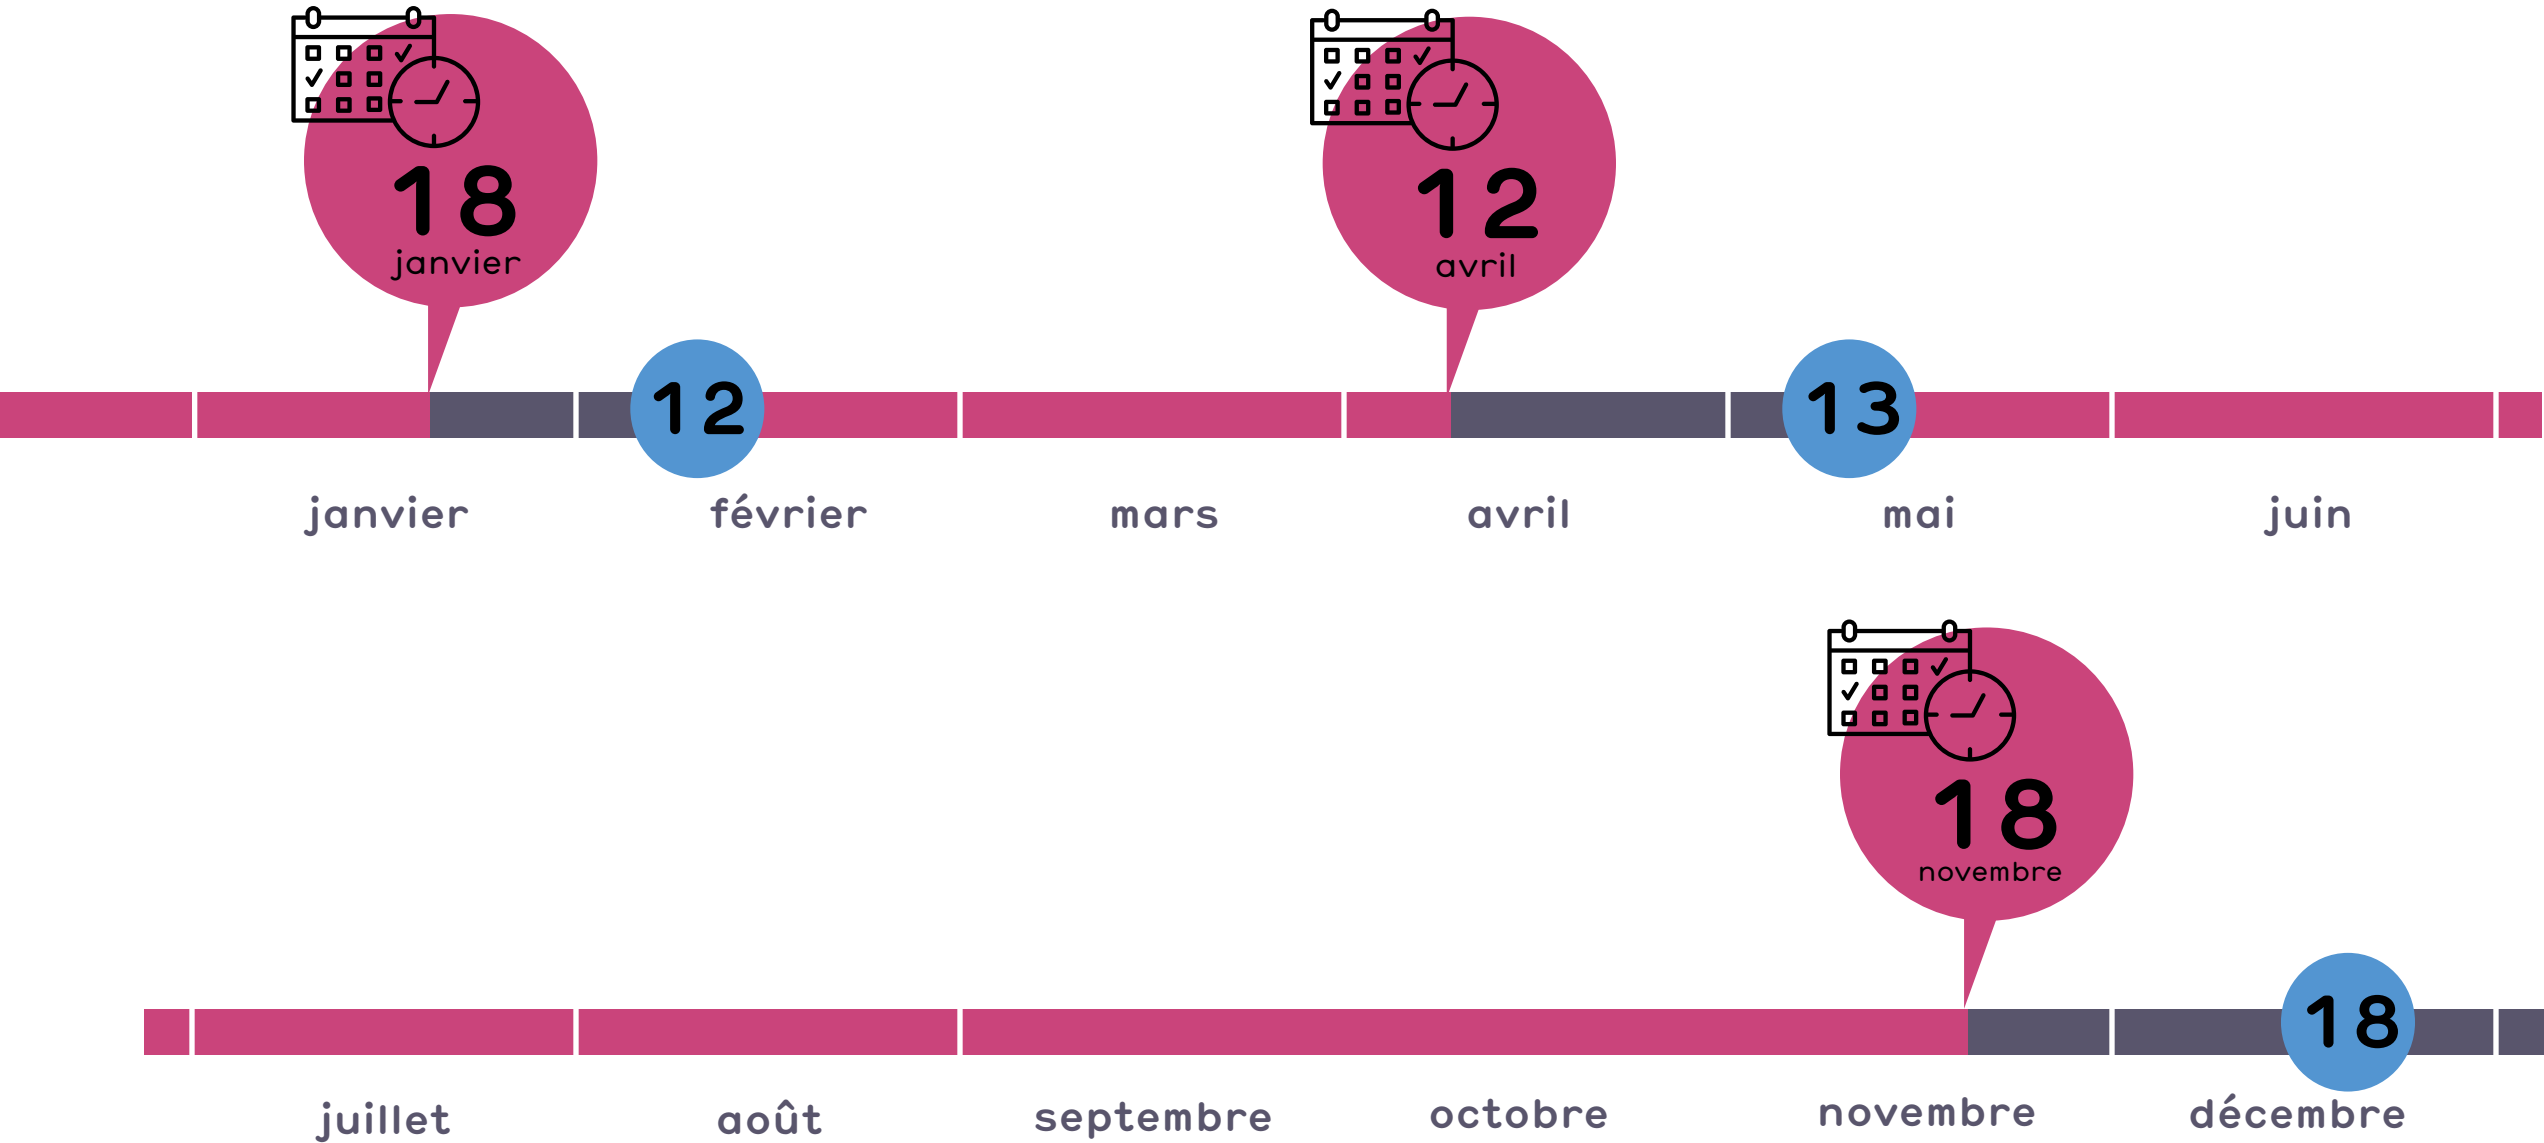

Calendrier 2019 Export / Musiques Classiques :

Légende :

Date limite de dépôt des dossiers

Date de commissions