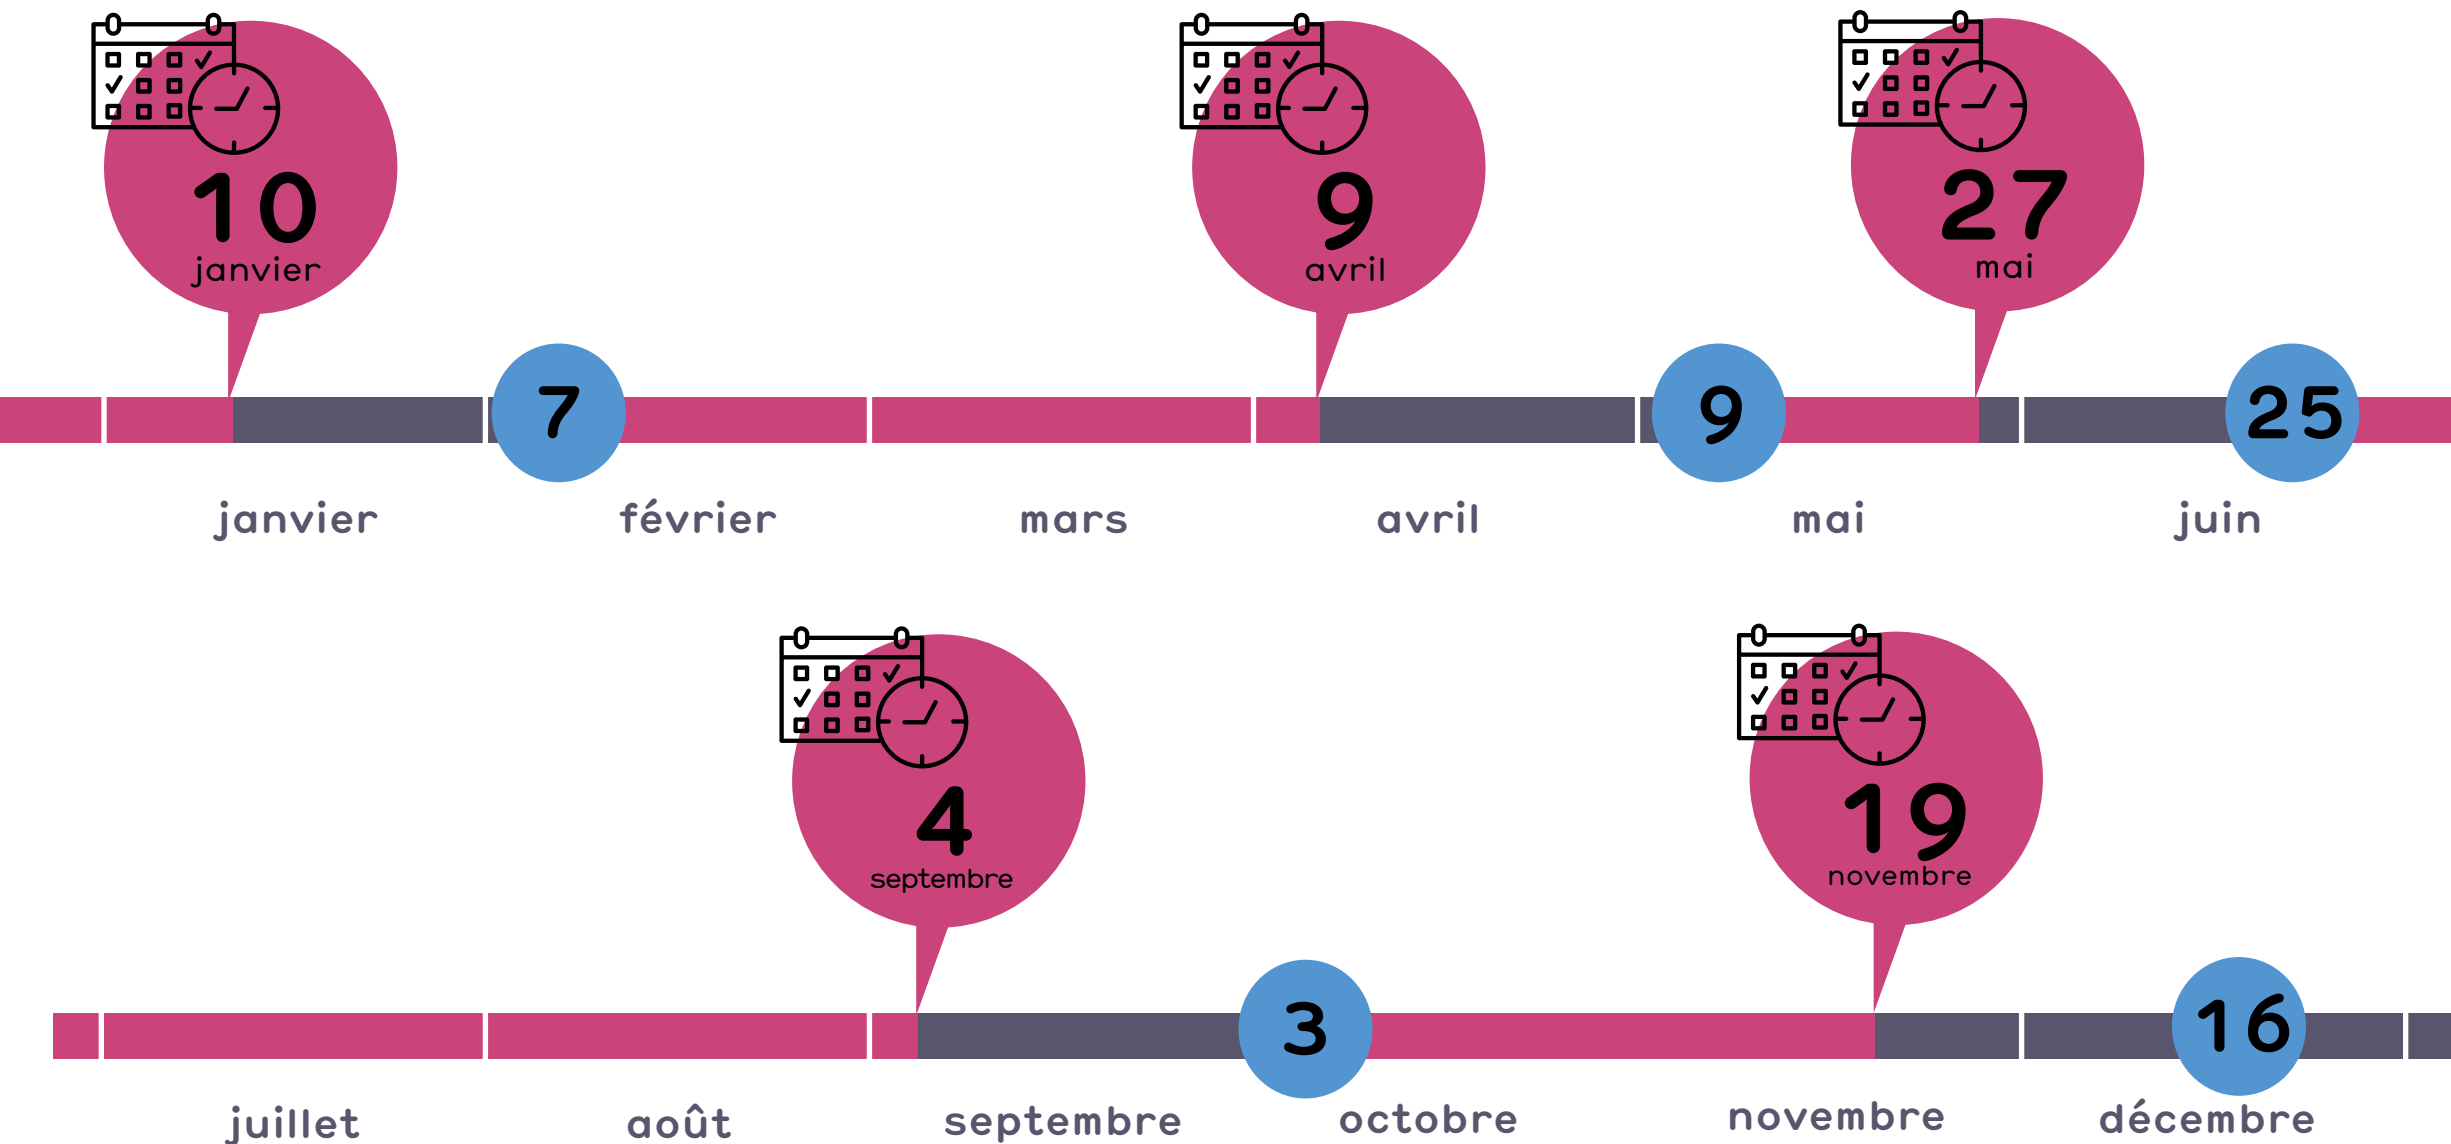

Calendrier 2019 Export1 / Musiques Actuelles :

Légende :

Date limite de dépôt des dossiers

Date de commissions